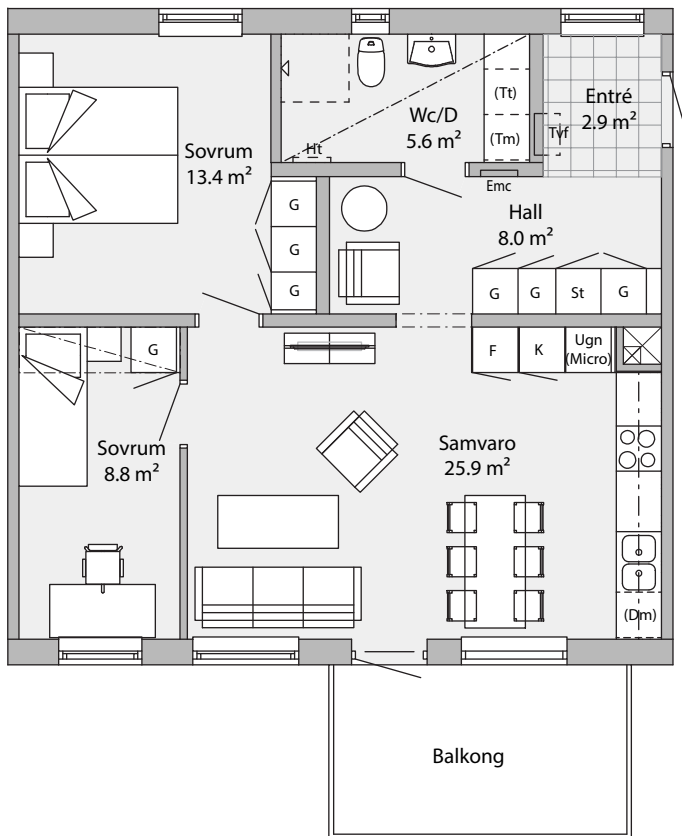

KV DRAKSLÄTTEN, SKÖVDE LÄGENHETSBLAD

3 RoK 68,0 m²

Lgh 124 3 RoK 68,0 m² balkong

Skala 1:100 (1 cm = 1 m)

TräHus
STADEN

K	Kyl
F	Frys
K/F	Kyl/frys
Ugn (micro)	Ugn, förberett för micro

DM	Förberett för diskmaskin
TM	Förberett för tvättmaskin
TT	Förberett för tortkumlare
KM	Förberett för kombimaskin