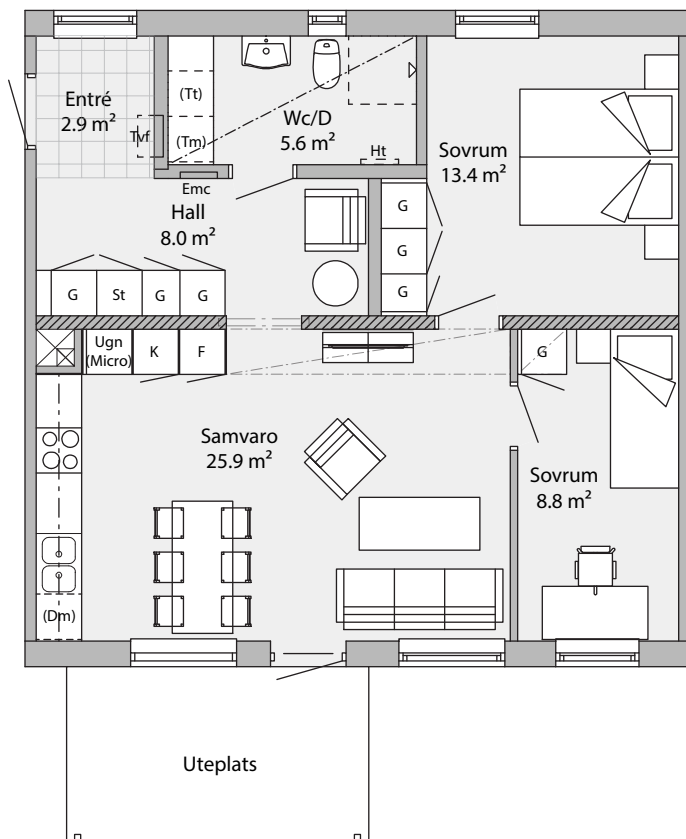

## 3 RoK 68,0 m<sup>2</sup>

Lgh 212 3 RoK 68,0 m<sup>2</sup> uteplats

Skala 1:100 (1 cm = 1 m)

**TräHus**  
STADEN

<b>K</b>	Kyl
<b>F</b>	Frys
<b>K/F</b>	Kyl/frys
<b>Ugn (micro)</b>	Ugn, förberett för micro