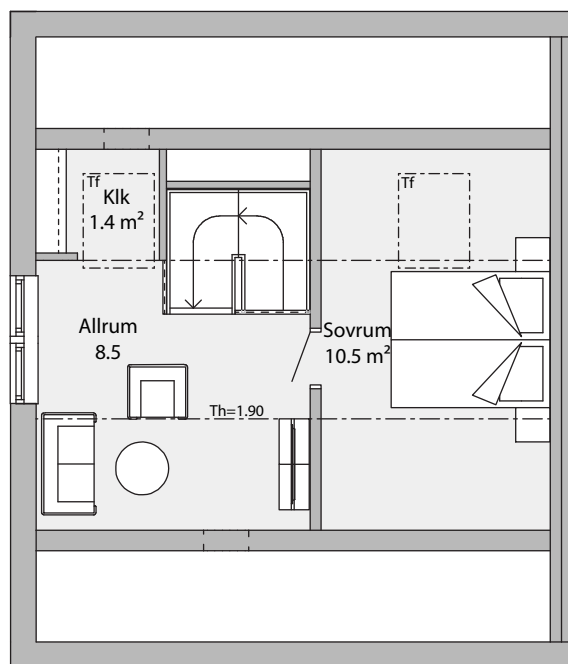

KV DRAKSLÄTTEN, SKÖVDE LÄGENHETSBLAD

5 RoK 91,1 m²

Lgh 221 5 RoK (2 plan) 91,1 m² balkong

Skala 1:100 (1 cm = 1 m)

- 1 RoK
- 2 RoK
- 3 RoK
- 4 RoK
- 5 RoK

TräHus
STADEN

K Kyl
F Frys
K/F Kyl/frys
Ugn Ugn, förberett för micro

Målad träfasad, liggande panel samt puts

Innerväggar

Regel med spånskiva och gips

Innertak

Målad gips

Rumshöjd

2,45 m, med undantag för WC/D/Tvätt

Fönster