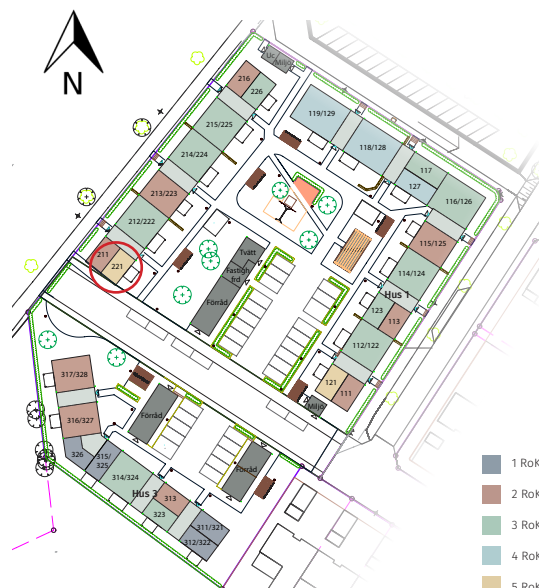

KV DRAKSLÄTTEN, SKÖVDE LÄGENHETSBLAD

5 RoK 91,1 m²

Lgh 221 5 RoK (2 plan) 91,1 m² balkong

Skala 1:100 (1 cm = 1 m)

- 1 RoK
- 2 RoK
- 3 RoK
- 4 RoK
- 5 RoK

TräHus
STADEN

K Kyl
F Frys
K/F Kyl/frys
Ugn Ugn, förberett för micro