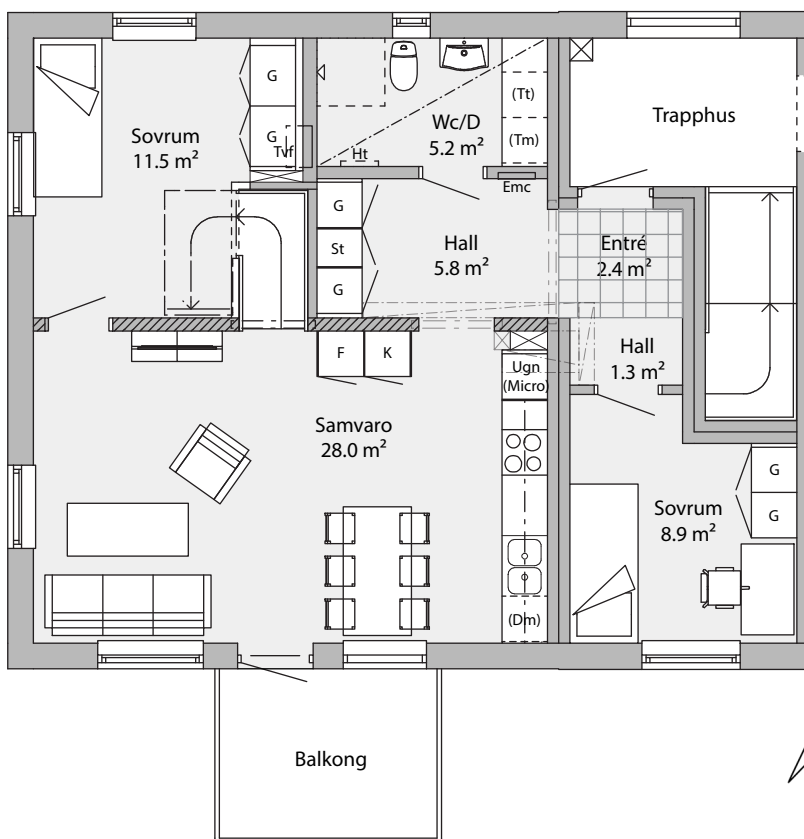

KV DRAKSLÄTTEN, SKÖVDE LÄGENHETSBLAD

5 RoK 91,1 m²

Lgh 221 5 RoK (2 plan) 91,1 m² balkong

Skala 1:100 (1 cm = 1 m)

- 1 RoK
- 2 RoK
- 3 RoK
- 4 RoK
- 5 RoK

TräHus
STADEN

K Kyl
F Frys
K/F Kyl/frys
Ugn Ugn, förberett för micro

Målad träfasad, liggande panel samt puts

Innerväggar

Regel med spånskiva och gips

Innertak

Målad gips

Rumshöjd

2,45 m, med undantag för WC/D/Tvätt

Fönster