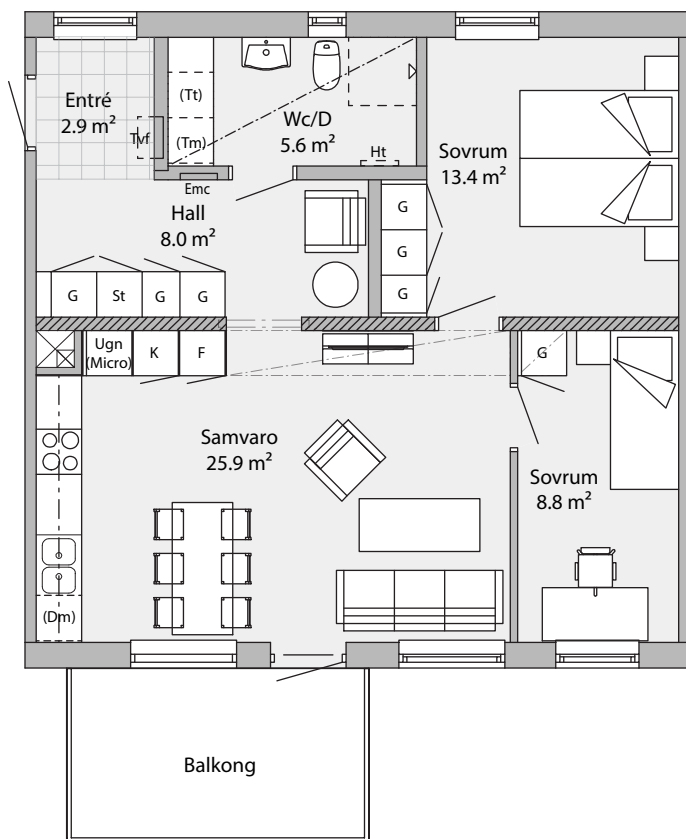

## 3 RoK 68,0 m<sup>2</sup>

Lgh 222 3 RoK 68,0 m<sup>2</sup> balkong

Skala 1:100 (1 cm = 1 m)

**TräHus**  
STADEN

<b>K</b>	Kyl
<b>F</b>	Frys
<b>K/F</b>	Kyl/frys
<b>Ugn (micro)</b>	Ugn, förberett för micro