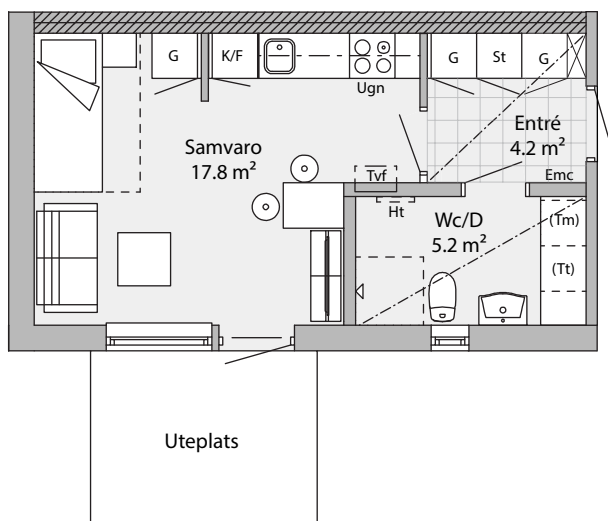

## 1 RoK 28,0 m<sup>2</sup>

Lgh 311 1 RoK 28,0 m<sup>2</sup> -

Skala 1:100 (1 cm = 1 m)

**TräHus**  
STADEN

<b>K</b>	Kyl
<b>F</b>	Frys
<b>K/F</b>	Kyl/frys
<b>Ugn</b> <small>(micro)</small>	Ugn, förberett för micro