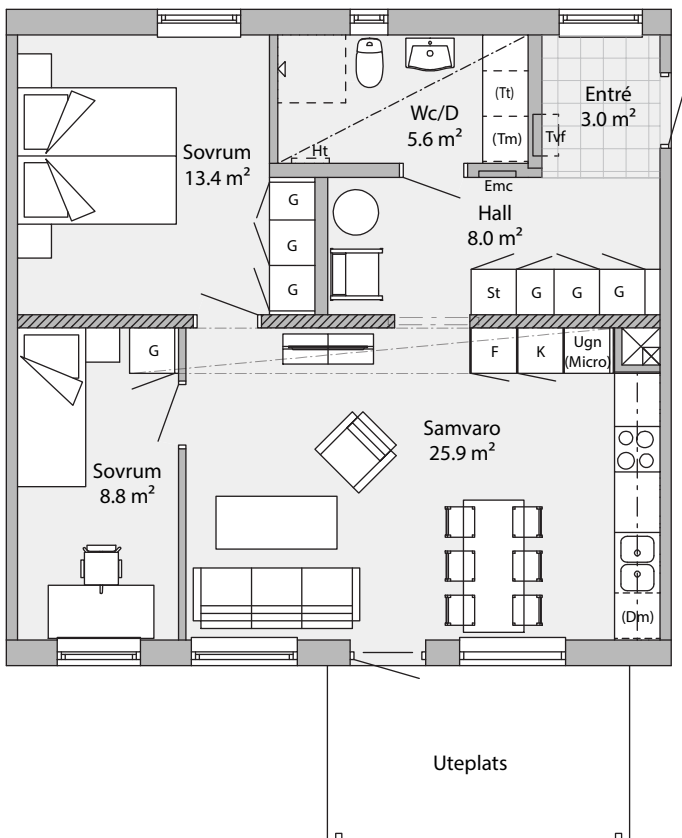

KV DRAKSLÄTTEN, SKÖVDE LÄGENHETSBLAD

3 RoK 68,0 m²

Lgh 314 3 RoK 68,0 m² uteplats

Skala 1:100 (1 cm = 1 m)

TräHus
STADEN

K	Kyl
F	Frys
K/F	Kyl/frys
Ugn (micro)	Ugn, förberett för micro

DM	Förberett för diskmaskin
TM	Förberett för tvättmaskin
TT	Förberett för torktumlare
KM	Förberett för kombimaskin