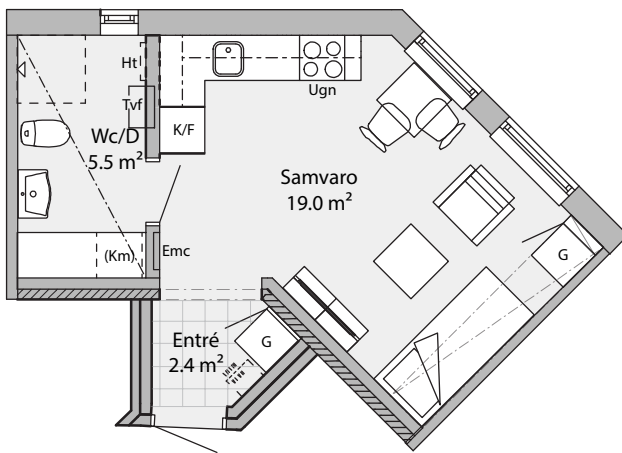

KV DRAKSLÄTTEN, SKÖVDE LÄGENHETSBLAD

1 RoK 27,0 m²

Lgh 326 1 RoK 27,0 m² -

Skala 1:100 (1 cm = 1 m)

TräHus
STADEN

K	Kyl
F	Frys
K/F	Kyl/frys
Ugn <small>(micro)</small>	Ugn, förberett för micro

DM	Förberett för diskmaskin
TM	Förberett för tvättmaskin
TT	Förberett för torktumlare
KM	Förberett för kombimaskin

2,45 m, med undantag för WC/D/Tvätt

Fönster

3-glas isolerglas, fönstersmyg i vit MDF

Uppvärmning/Ventilation

Från- och tilluftsventilation

Radiatorer

Bredband/TV

Telia (kommunikationsoperatör)